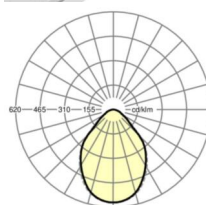

параметры

номер заказа	62154026670
код EAN	4020863384570
номер таможенного тарифа	94051190
Знак прохождения контроля	IP 65, класс защиты I, F, D, IPA, Помещения особой чистоты, HACCP DIN10500/Food/IFS/BRC, Indoor, CE
Степень ударопрочности IK	IK07 (-20°C bis 35°C)
Температура окружения	ta -20°C в 35°C
Особые свойства	Готовность к IoT «Ready for IoT»
Гарантийный срок	7 лет

электротехника

Балласт	Электронный драйвер DALI2 (2 штука)
Мощность системы	121W
сетевое напряжение	230V/50Hz
автоматический предохранитель (пусковой ток)	15 штук/B10, 24 штук/B16, 24 штук/C10, 40 штук/C16
класс энергосбережения/Источник света	D

Оптика

Оснастка	LED, цветопередача/оттенок света CRI ≥ 90 / 4000K
Допуск для координаты цветности (MacAdam)	3SDCM
Фотобиологическая безопасность (светильник)	RG0
Номинальный световой поток	12555lm
Номинальный световой поток-при дежурном освещении	12555lm
Срок службы LED	80000h L80/B10 (Tq 35°C), 90000h L80/B10 (Tq 25°C), 40000h L90/B10 (Tq 25°C)
светоотдача светильников	104lm/W
UGR поп./вдоль	19.5 / 19.5

DEEP-LINK

<https://www.regiolum.de/ru/article/62154026670>